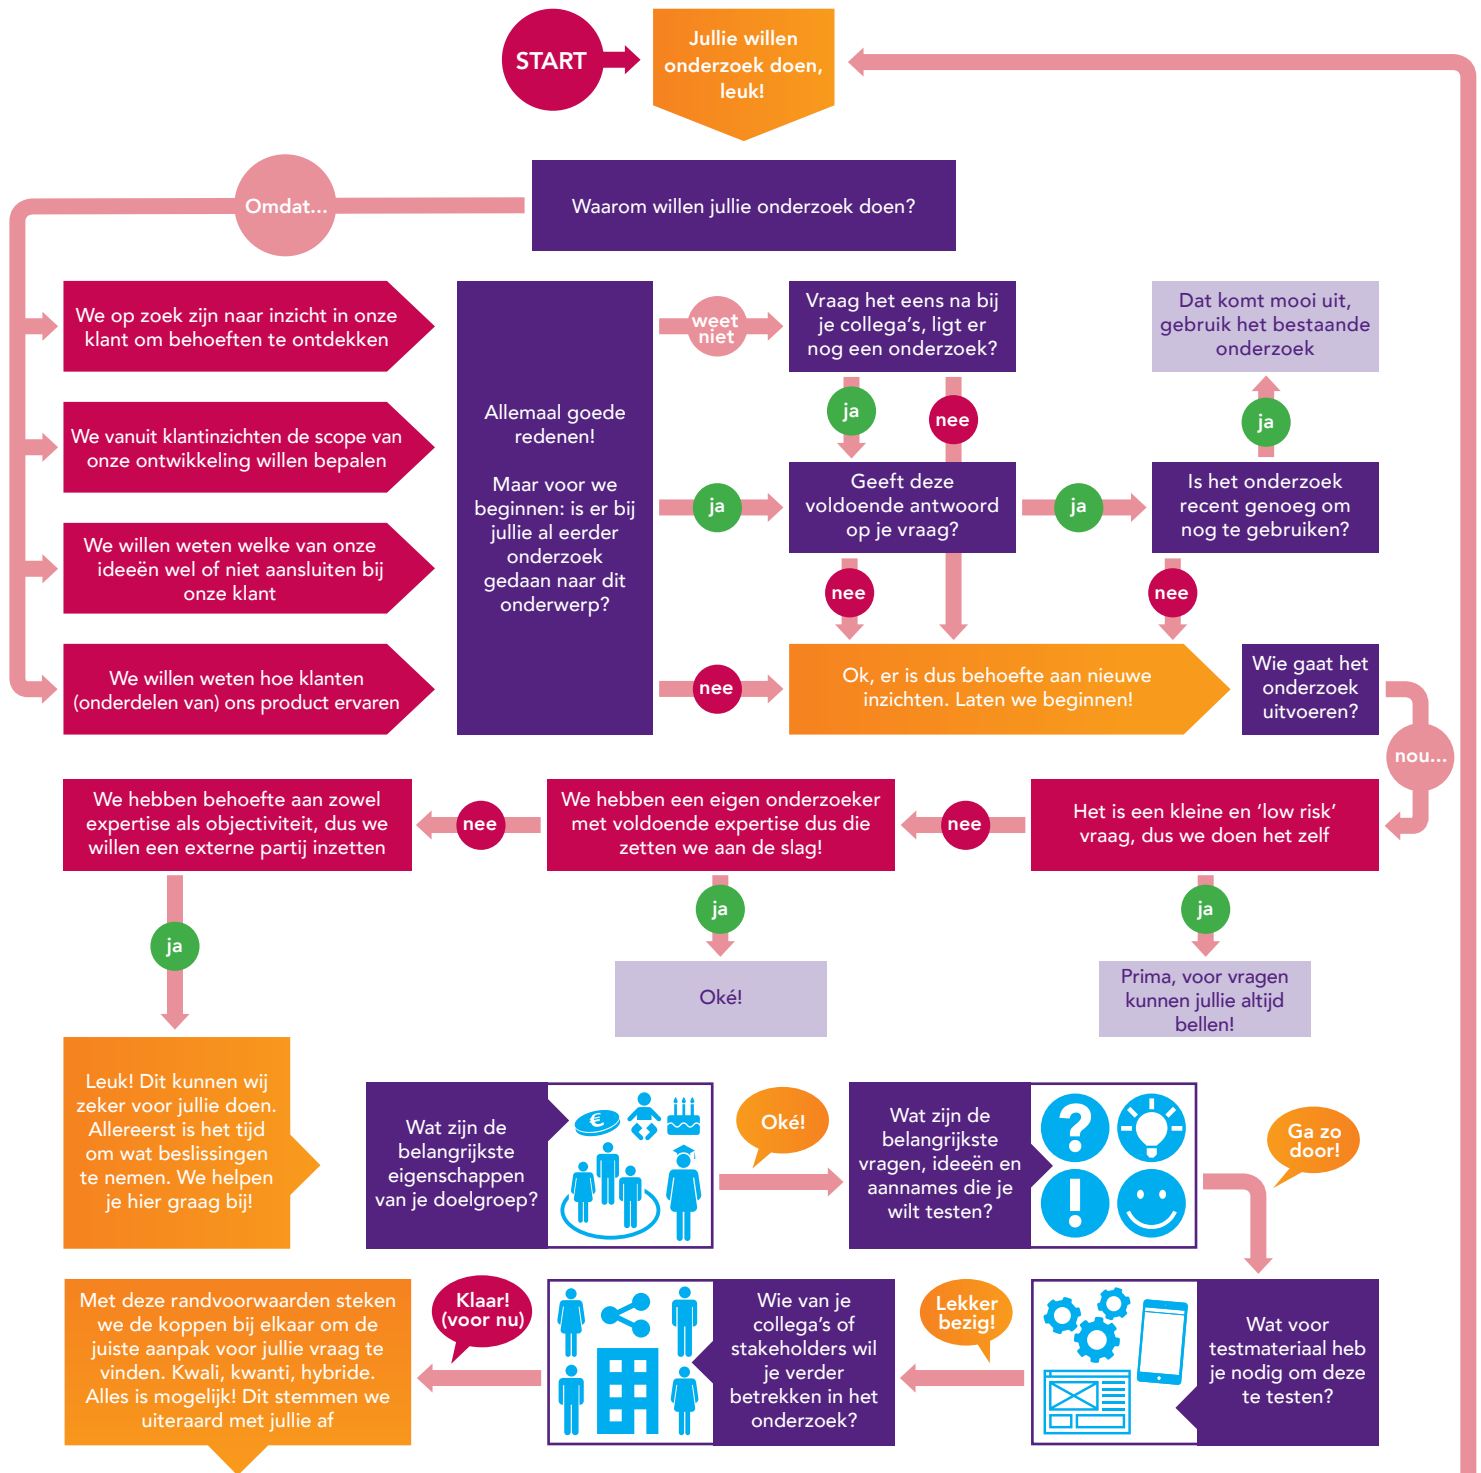

# EEN GIDS VOOR ONDERZOEK IN HET AGILE ONTWIKKELPROCES MET RUIGROK NETPANEL

**D-Day!** We starten met het onderzoek! Hoe lang dit duurt is afhankelijk van de gekozen methode, maar... we houden jullie op de hoogte!